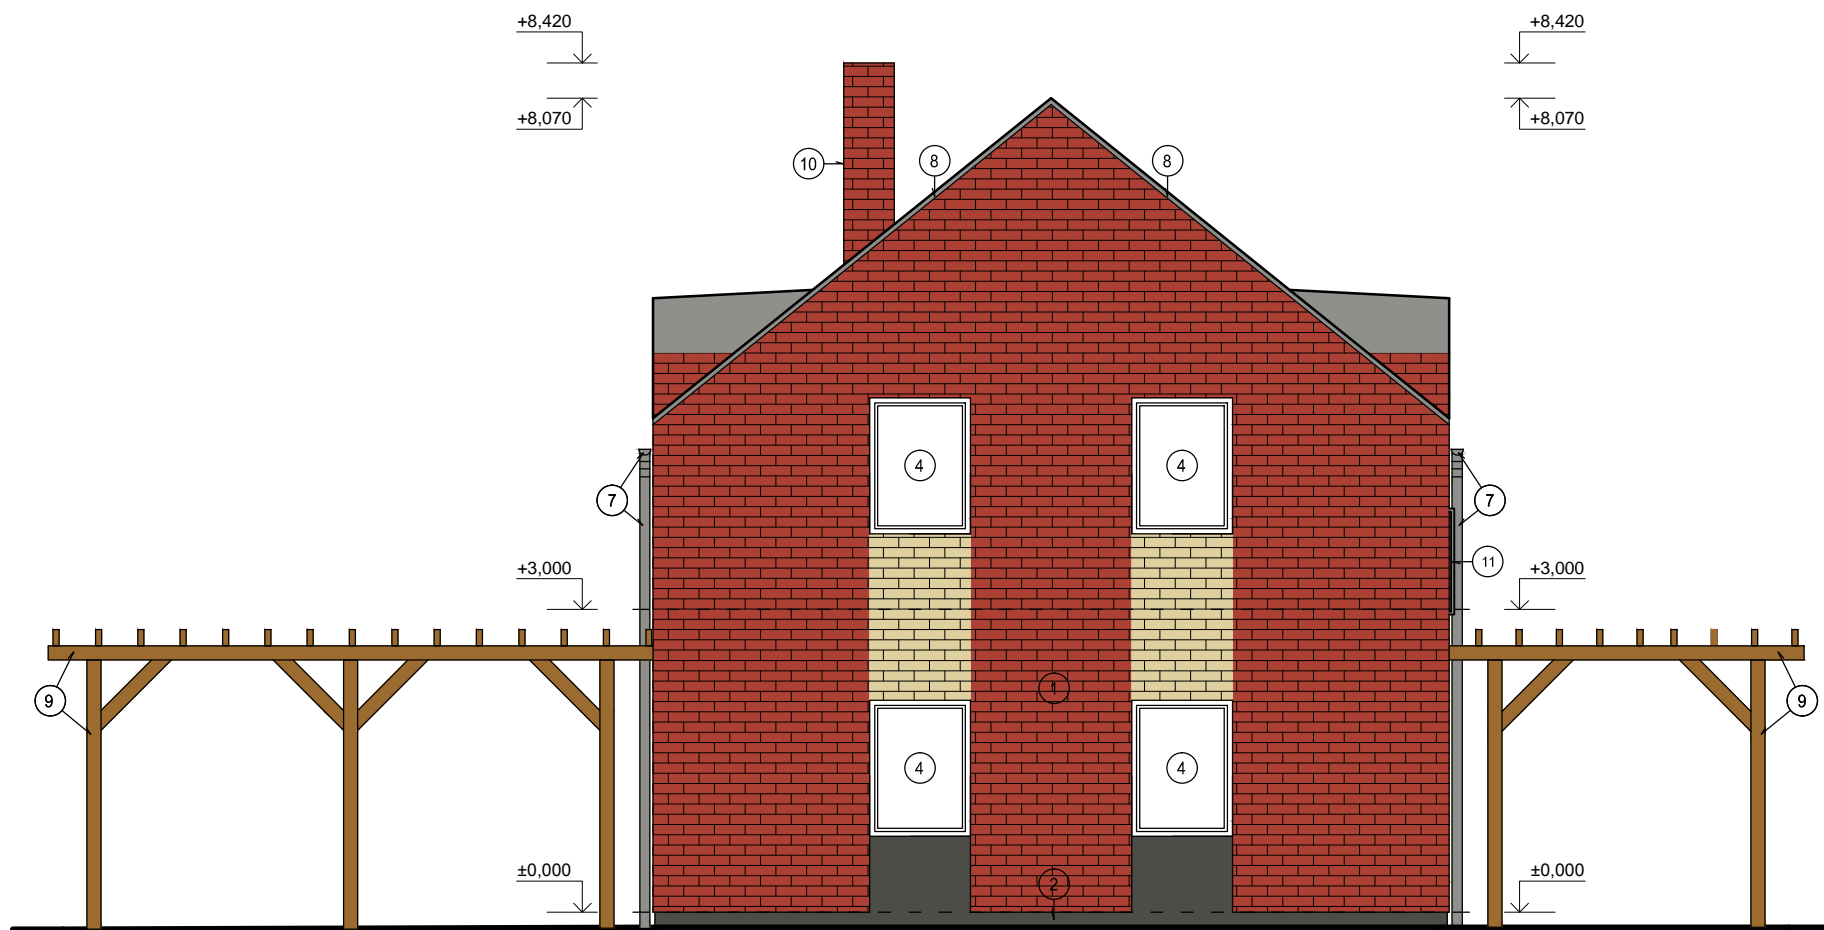

POHLED SEVEROZÁPADNÍ

LEGENDA:

- ① FASÁDNÍ SYSTÉM SCANROC
- ② OMÍTKA SOKLOVÁ - DEKORATIVNÍ OMÍTKA MARMOLIT
- ③ STŘEŠNÍ OKNO - BARVA BÍLÁ
- ④ PLASTOVÉ OKNO - BARVA BÍLÁ
- ⑤ PLASTOVÉ FRANCOUZSKÉ OKNO - BARVA BÍLÁ
- ⑥ PLASTOVÉ DVEŘE - BARVA BÍLÁ
- ⑦ OKAPOVÝ SVOD A ŽLAB - BARVENÝ POZINKOVANÝ PLECH PRACHOVĚ ŠEDÝ
- ⑧ STŘEŠNÍ KRYTINA - PLECHOVÁ IMITACE STŘEŠNÍ TAŠKY
- ⑨ DŘEVĚNÉ PRVKY - ODSTÍN PINIE
- ⑩ KOMÍN
- ⑪ OCELOVÉ ZÁBRADLÍ

POHLED JIHOVÝCHODNÍ

ZELENÝ ZLONÍN - ETAPA 1

pro-ject
PROJECT ISA spol. s r.o.
IČO: 284 65 881
MARKUPOVA 2854/2a, 193 00, PRAHA 9
tel.: 222 365 391, e-mail: info@pro-ject.cz

Výkres:

POHLED SZ a JV