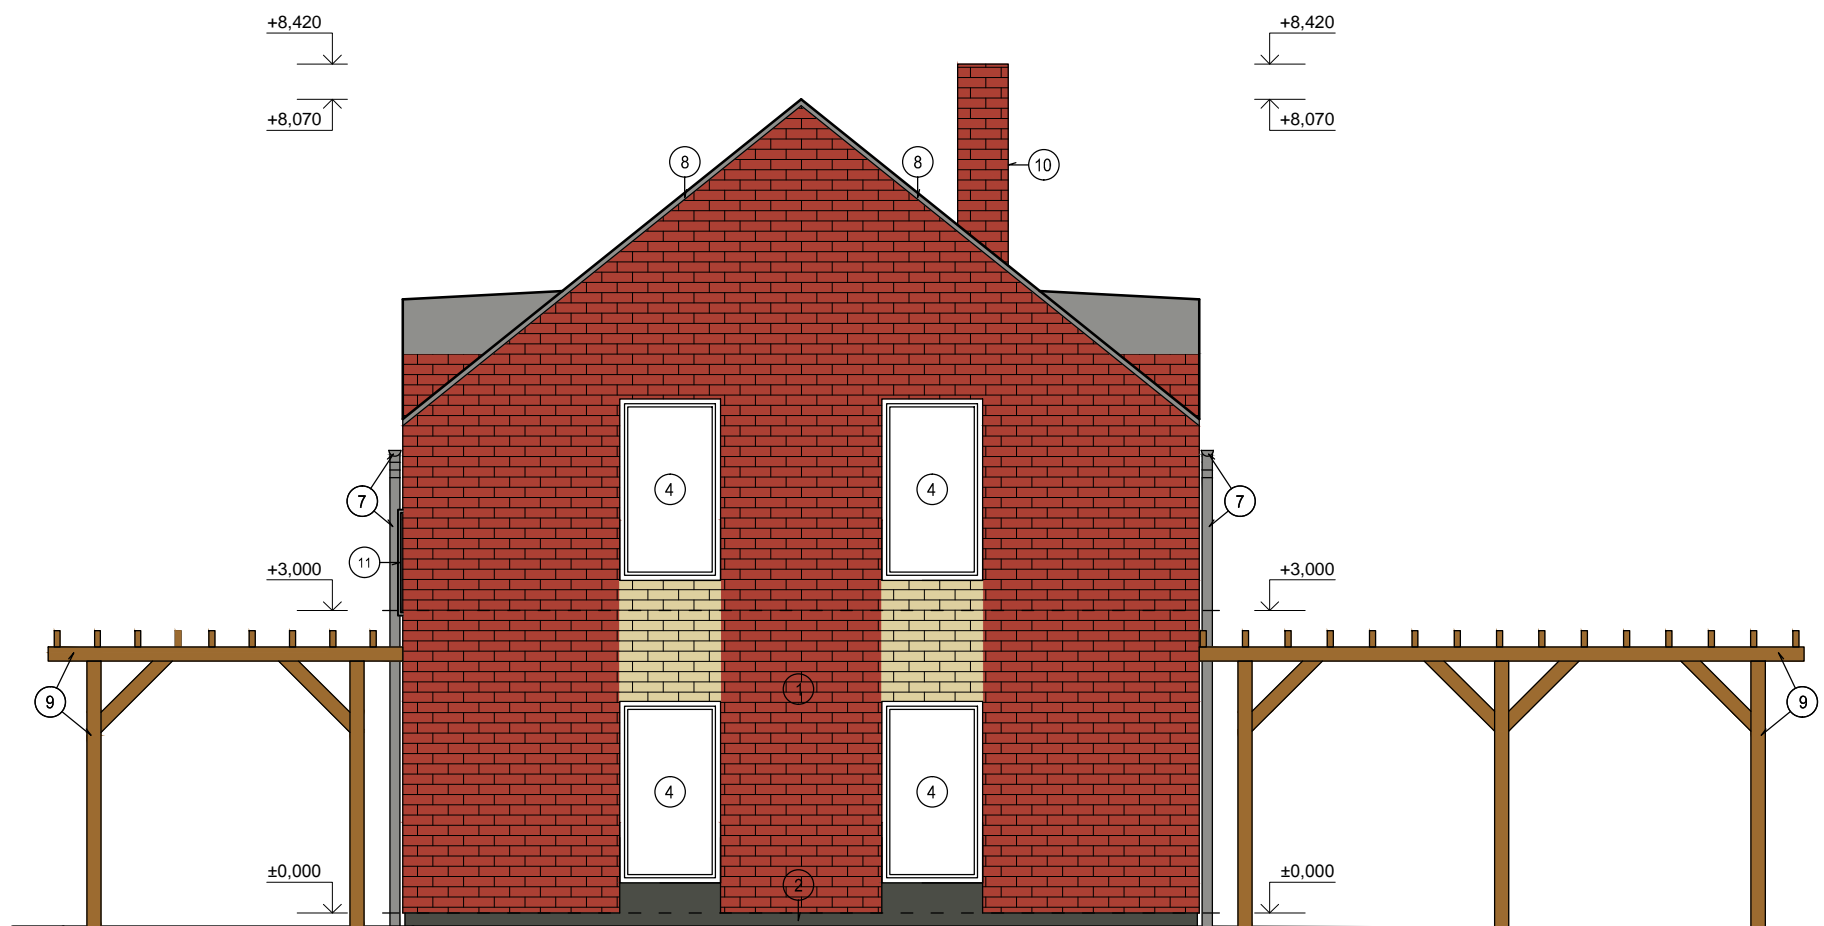

POHLED SEVEROZÁPADNÍ

LEGENDA:

- ① FASÁDNÍ SYSTÉM SCANROC
- ② OMÍTKA SOKLOVÁ - DEKORATIVNÍ OMÍTKA MARMOLIT
- ③ STŘEŠNÍ OKNO - BARVA BÍLÁ
- ④ PLASTOVÉ OKNO - BARVA BÍLÁ
- ⑤ PLASTOVÉ FRANCOUZSKÉ OKNO - BARVA BÍLÁ
- ⑥ PLASTOVÉ DVEŘE - BARVA BÍLÁ
- ⑦ OKAPOVÝ SVOD A ŽLAB - BARVENÝ POZINKOVANÝ PLECH PRACHOVĚ ŠEDÝ
- ⑧ STŘEŠNÍ KRYTINA - PLECHOVÁ IMITACE STŘEŠNÍ TAŠKY
- ⑨ DŘEVĚNÉ PRVKY - ODSTÍN PINIE
- ⑩ KOMÍN
- ⑪ OCELOVÉ ZÁBRADLÍ

POHLED JIHOVÝCHODNÍ

ZELENÝ ZLONÍN - ETAPA 1

pro-ject
PROJECT ISA spol. s r.o.
IČO: 284 65 881
MARKUPOVA 2854/2a, 193 00, PRAHA 9
tel.: 222 365 391, e-mail: info@pro-ject.cz

Výkres:

POHLED SZ a JV