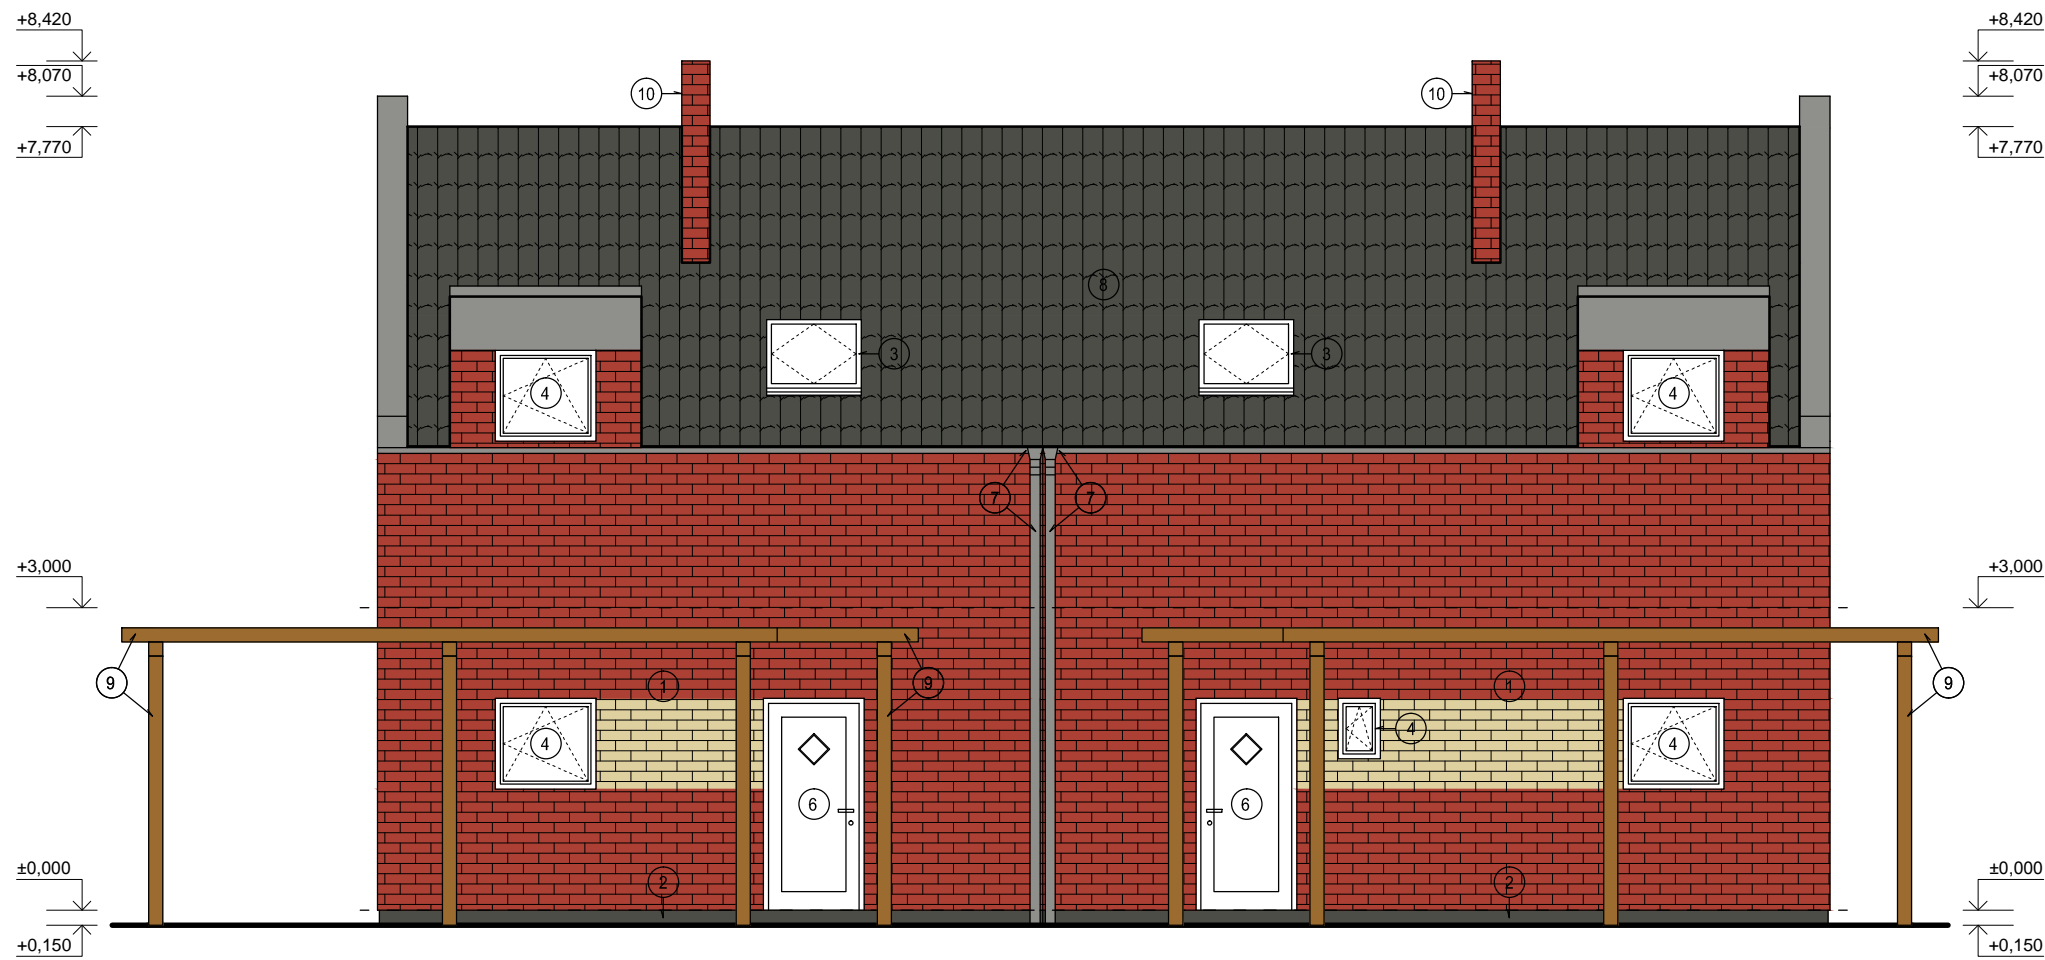

# POHLED SEVEROVÝCHODNÍ

## LEGENDA:

- ① FASÁDNÍ SYSTÉM SCANROC
- ② OMÍTKA SOKLOVÁ - DEKORATIVNÍ OMÍTKA MARMOLIT
- ③ STŘEŠNÍ OKNO - BARVA BÍLÁ
- ④ PLASTOVÉ OKNO - BARVA BÍLÁ
- ⑤ PLASTOVÉ FRANCOUZSKÉ OKNO - BARVA BÍLÁ
- ⑥ PLASTOVÉ DVEŘE - BARVA BÍLÁ
- ⑦ OKAPOVÝ SVOD A ŽLAB - BARVENÝ POZINKOVANÝ PLECH PRACHOVĚ ŠEDÝ
- ⑧ STŘEŠNÍ KRYTINA - PLECHOVÁ IMITACE STŘEŠNÍ TAŠKY
- ⑨ DŘEVĚNÉ PRVKY - ODSTÍN PINIE
- ⑩ KOMÍN
- ⑪ OCELOVÉ ZÁBRADLÍ

# POHLED JIHOZÁPADNÍ

ZELENÝ ZLONÍN - ETAPA 1

**pro-ject**  
 PROJECT ISA spol. s r.o.  
 IČO: 284 65 881  
 MARKUPOVA 2854/2a, 193 00, PRAHA 9  
 tel.: 222 365 391, e-mail: info@pro-ject.cz

Výkres:

POHLED SV a JZ